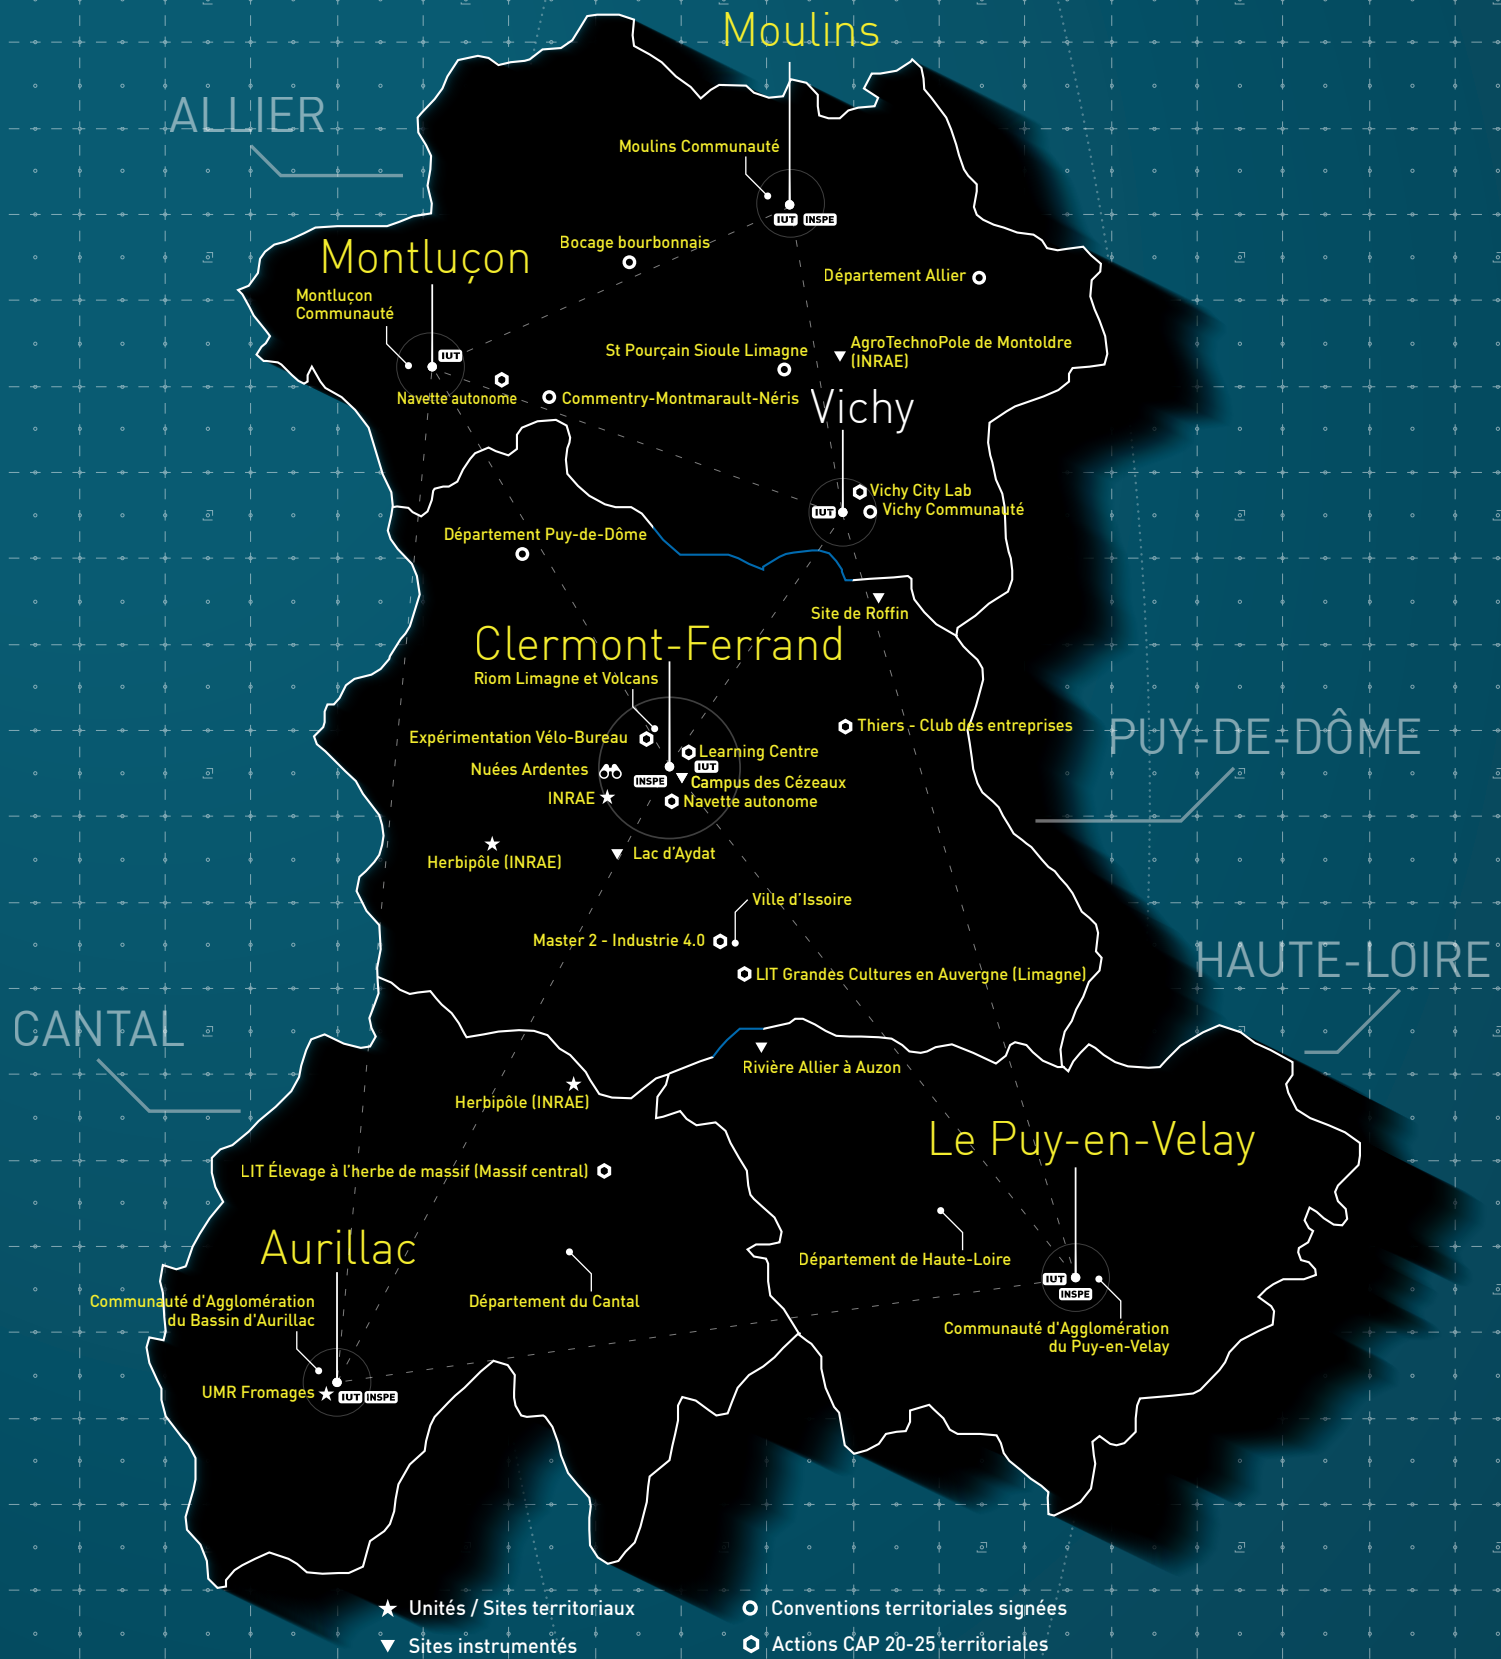

Quelques marqueurs territoriaux de l'initiative CAP 20-25

I-SITE CLERMONT
Clermont Auvergne Project